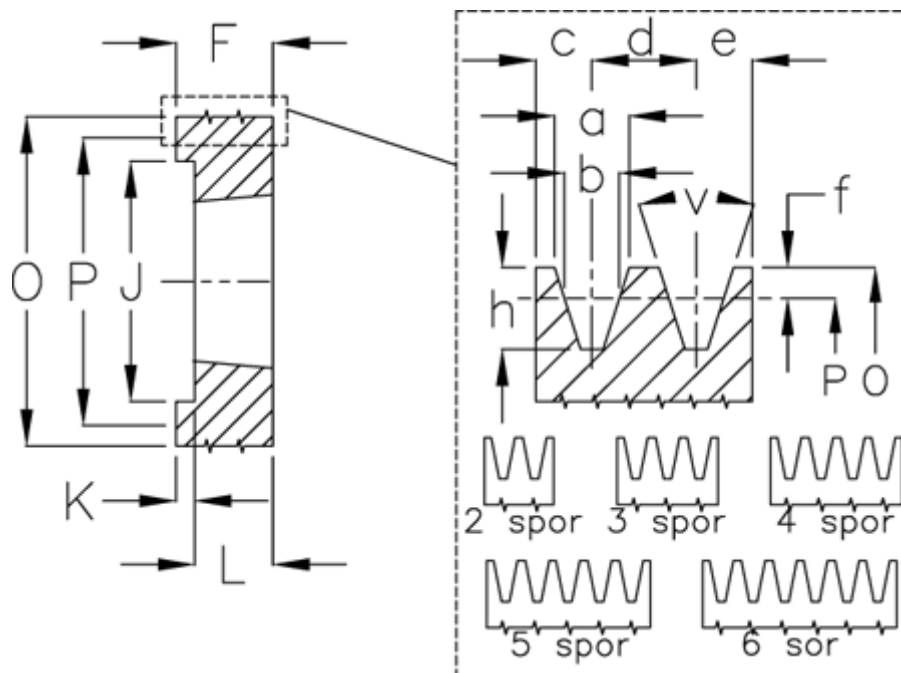

Varenummer: 604110015002
 Beskrivelse: Kileremsskive SPA 150/2 TL2012

Mål

a	= 12,7	F	= 35	P	= 150
Antal spor	= 2	For bøsning	= 2012	Type	= SPA
b	= 11	h	= 13,8	v	= 38 grader
Bøsning ø max.	= 50	J	= 116,0		
c	= 10	K	= 3		
d	= 15	L	= 32		
e	= 10	m	= -		
f	= 2,8	O	= 155,5		